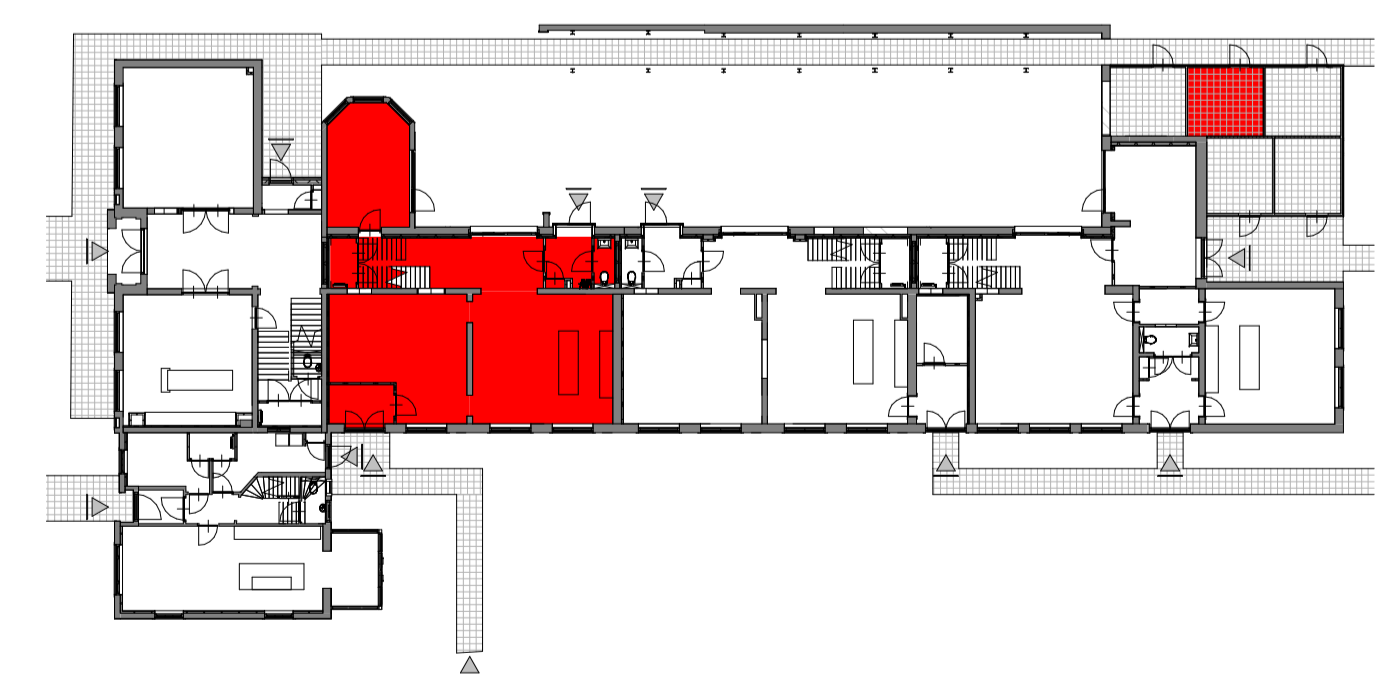

RENVOOI

- Vloerverwarming
- Vloerverwarming verdeler
- LD
- Opstelplaats wasmachine
- Opstelplaats wasdroger