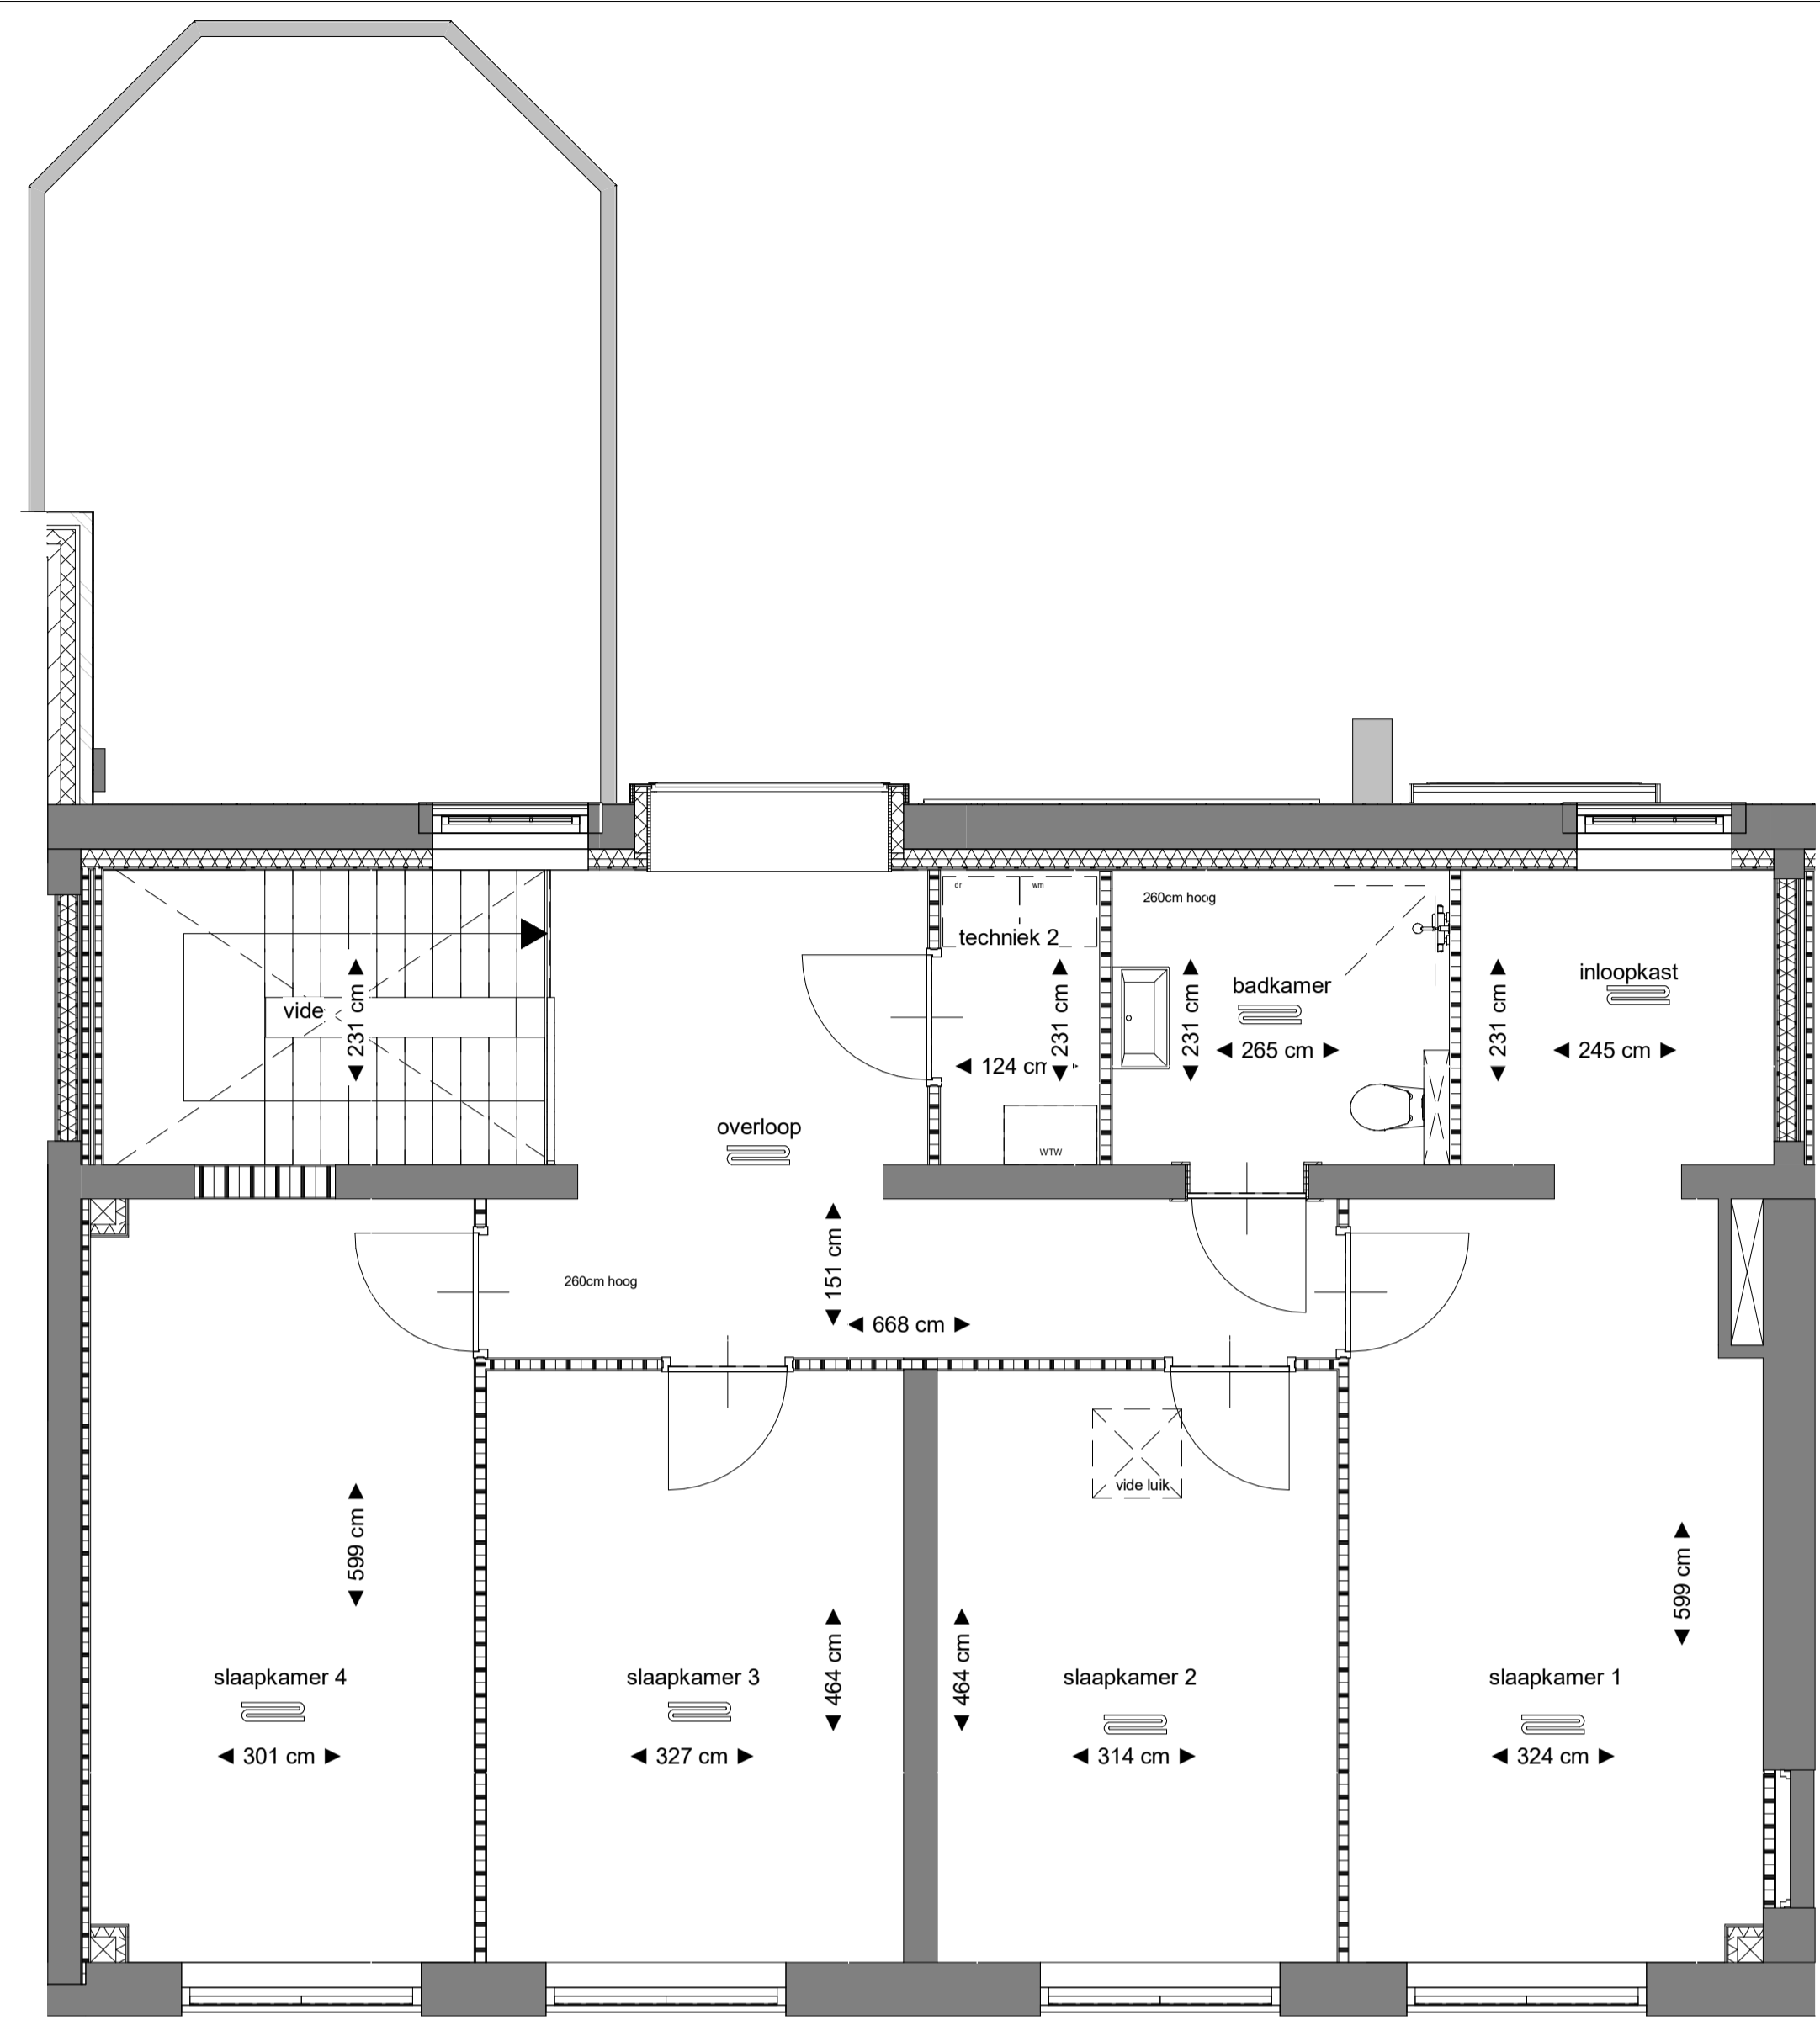

1e verdieping